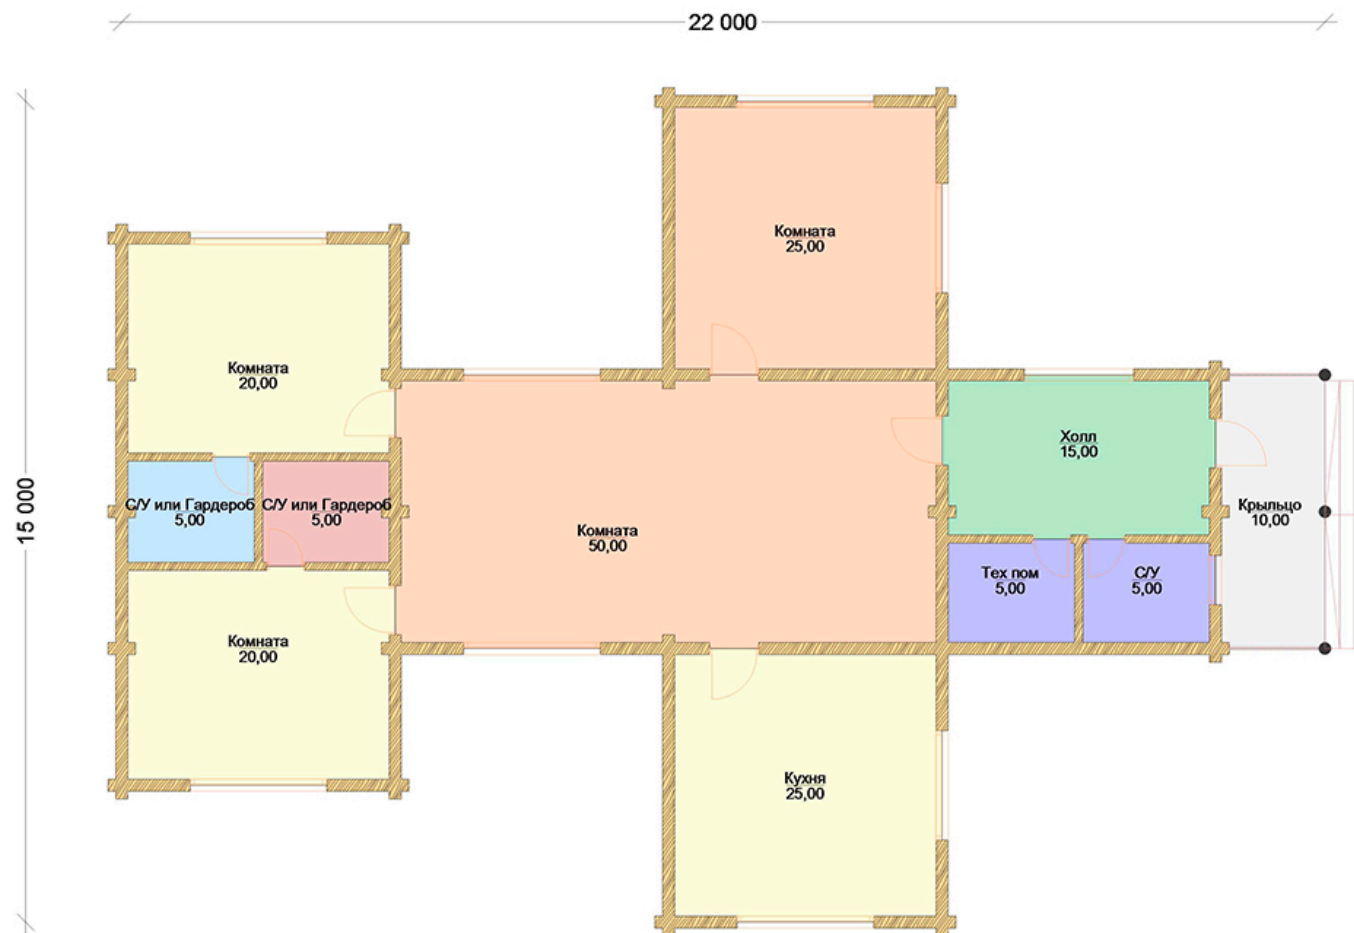

**ПРОЕКТ ДОМА ИЗ ОЦИЛИНДРОВАННОГО БРЕВНА ПЛОЩАДЬЮ 185 М<sup>2</sup> «ЛЕСНОЙ ПЕЙЗАЖ»**

## ПРОЕКТ ДОМА ИЗ ОЦИЛИНДРОВАННОГО БРЕВНА ПЛОЩАДЬЮ 185 М<sup>2</sup> «ЛЕСНОЙ ПЕЙЗАЖ»

Данный проект может быть выполнен из оцилиндрованного бревна диаметром от 20 до 28 см или клееного бруса различных сечений.  
**В проект можно внести любые изменения!**